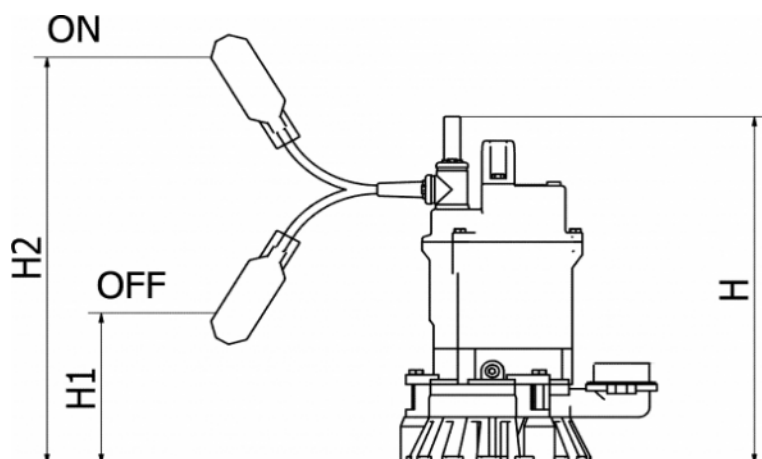

KLEEpump KSP

Motorer, Pumper & Blæsere > Pumper > KLEEpump KSP

Vare:
Beskrivelse:

719001050040062101
KLEEpump KSP50-5.04SA Blå
0,4kW 1x230V 50Hz Udløb 2"
m/automatik

<https://www.klee.dk/produkter/719001050040062101>

Mål

A	=	249
A1	=	95
A2	=	120
H	=	343
H1	=	200
H2	=	400
Kg	=	12.3

Dokumenter, målskitser og brochurer af enhver slags kan indeholde fejl for hvilke Brd. Klee A/S ikke hæfter.