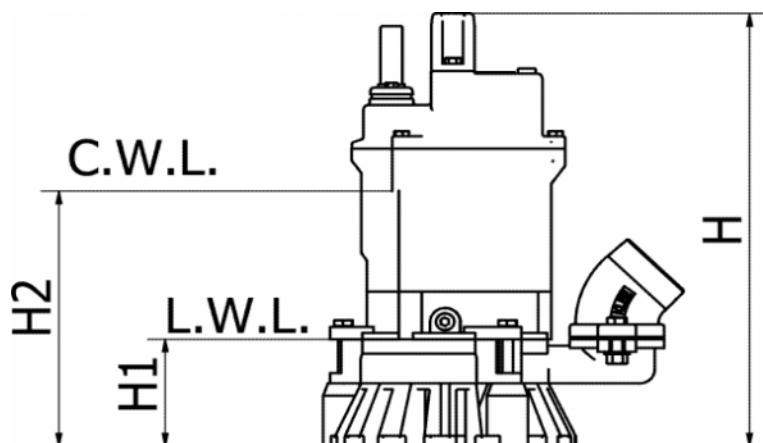

KLEEpump KSP

Motorer, Pumper & Blæsere > Pumper > KLEEpump KSP

Vare:

Beskrivelse:

719001050040061201

KLEEpump KSP50-5.04S Blå
0,4kW 1x230V 50Hz Udløb 2"
med 45gr bøjning

<https://www.klee.dk/produkter/719001050040061201>

Mål

A	=	249
A1	=	95
A2	=	120
H	=	343
H1	=	90
H2	=	200
Kg	=	12

Dokumenter, målskitser og brochurer af enhver slags kan indeholde fejl for hvilke Brd. Klee A/S ikke hæfter.