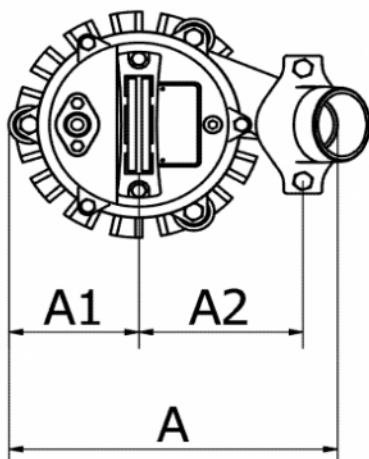

KLEEpump KSP

Motorer, Pumper & Blæsere > Pumper > KLEEpump KSP

Vare:

Beskrivelse:

719001050040061201

KLEEpump KSP50-5.04S Blå
0,4kW 1x230V 50Hz Udløb 2"
med 45gr bøjning

<https://www.klee.dk/produkter/719001050040061201>

Mål

A	=	249
A1	=	95
A2	=	120
H	=	343
H1	=	90
H2	=	200
Kg	=	12

Dokumenter, målskitser og brochurer af enhver slags kan indeholde fejl for hvilke Brd. Klee A/S ikke hæfter.