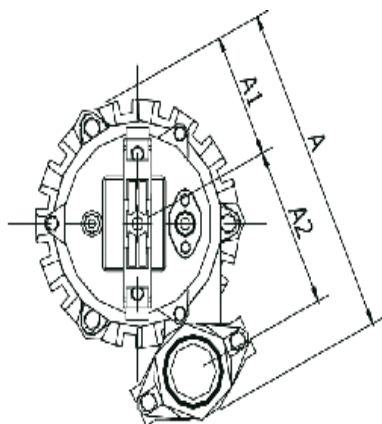

## Pumpe type EUS spildevand

Motorer, Pumper & Blæsere > Pumper > Pumpe type EUS spildevand

**Vare:**

**Beskrivelse:**

7110205007511

EVAK Spildevandspumpe

50EUS-5.10T

0,75kW 3x400V 50Hz Udløb

2" med studs

<https://www.klee.dk/produkter/7110205007511>

## Mål

|    |   |     |
|----|---|-----|
| A  | = | 279 |
| A1 | = | 94  |
| A2 | = | 133 |
| H  | = | 377 |
| H1 | = | 84  |
| H2 | = | 225 |

Dokumenter, målskitser og brochurer af enhver slags kan indeholde fejl for hvilke Brd. Klee A/S ikke hæfter.