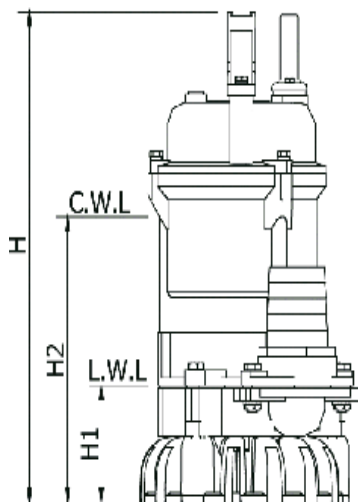

## Pumpe type EUS spildevand

Motorer, Pumper & Blæsere > Pumper > Pumpe type EUS spildevand

**Vare:**

**Beskrivelse:**

7110205007511

EVAK Spildevandspumpe

50EUS-5.10T

0,75kW 3x400V 50Hz Udløb

2" med studs

<https://www.klee.dk/produkter/7110205007511>

## Mål

|    |   |     |
|----|---|-----|
| A  | = | 279 |
| A1 | = | 94  |
| A2 | = | 133 |
| H  | = | 377 |
| H1 | = | 84  |
| H2 | = | 225 |

Dokumenter, målskitser og brochurer af enhver slags kan indeholde fejl for hvilke Brd. Klee A/S ikke hæfter.